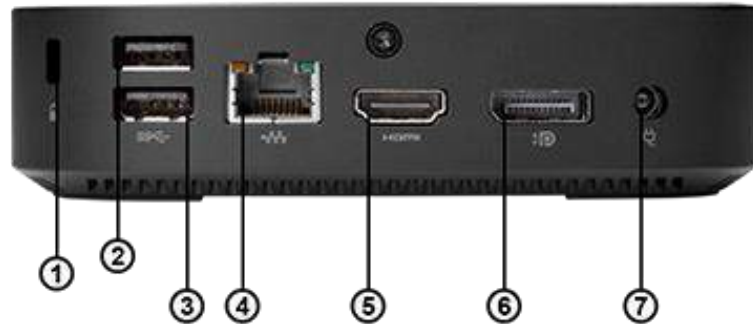

پشت دستگاه:

- ۱- قفل سخت افزاری دستگاه
- ۲- پورت USB 3.1
- ۳- پورت USB 3.1
- ۴- پورت شبکه RJ-45
- ۵- پورت خروجی تصویر HDMI
- ۶- پورت خروجی تصویر Display Port
- ۷- محل اتصال برق دستگاه