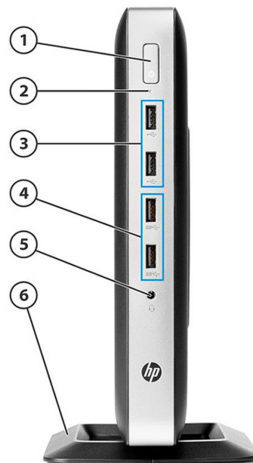

صفحه اول

معرفی اجمالی

مشخصات فنی

مزایا و معایب

چاپ

تین کلاپنت HP t630

جلو دستگاه:

- ۱- دکمه پاور دستگاه
- ۲- ال ای دی وضعیت عملکرد هارد دیسک
- ۳- پورت یو اس بی 2.0 (۲ عدد)
- ۴- پورت یو اس بی 3.0 (۲ عدد)
- ۵- پورت خروجی/ورودی صدا (هدست)
- ۶- محل اتصال پایه رومیزی

پشت دستگاه:

- ۱- سوکت شبکه RJ-45
- ۲- پورت PS2 کیبورد و موس
- ۳- پورت COM
- ۴- خروجی تصویر Display Port 1.2 (۲ عدد)
- ۵- پورت یو اس بی 2.0 (۲ عدد)
- ۶- پورت خروجی/ورودی صدا
- ۷- پورت خروجی تصویر VGA
- ۸- ضامن کاور پشت دستگاه
- ۹- ورودی برق ۱۹.۵ ولت
- ۱۰- محل قفل کابل