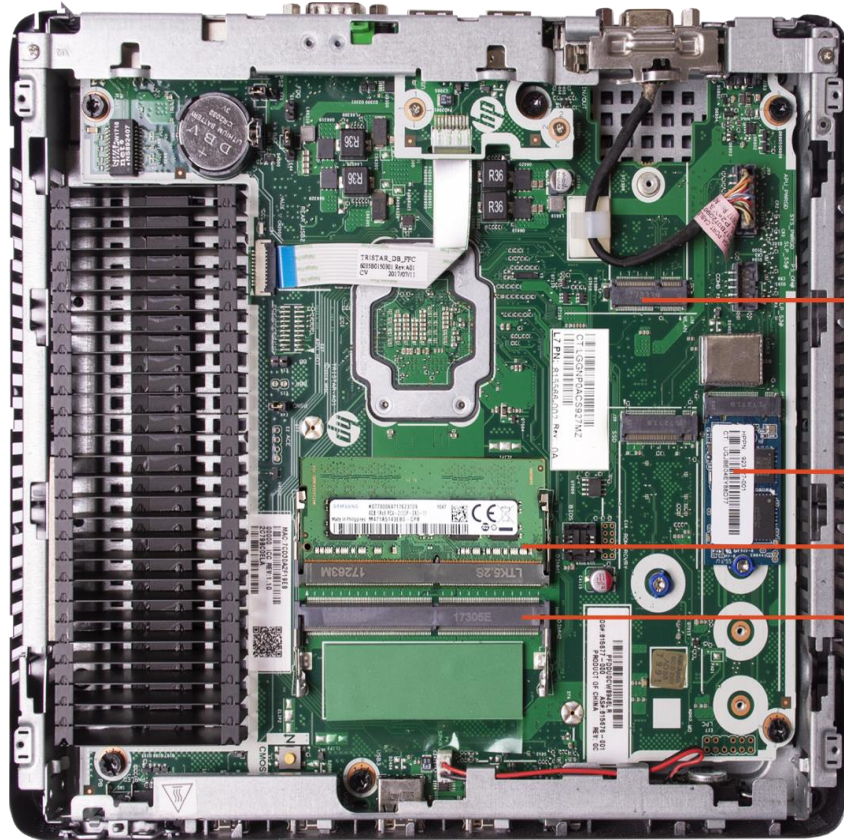

صفحه اول

معرفی اجمالی

مشخصات فنی

مزایا و معایب

چاپ

تین کلاینت HP t630

Wi-Fi

Hard SSD